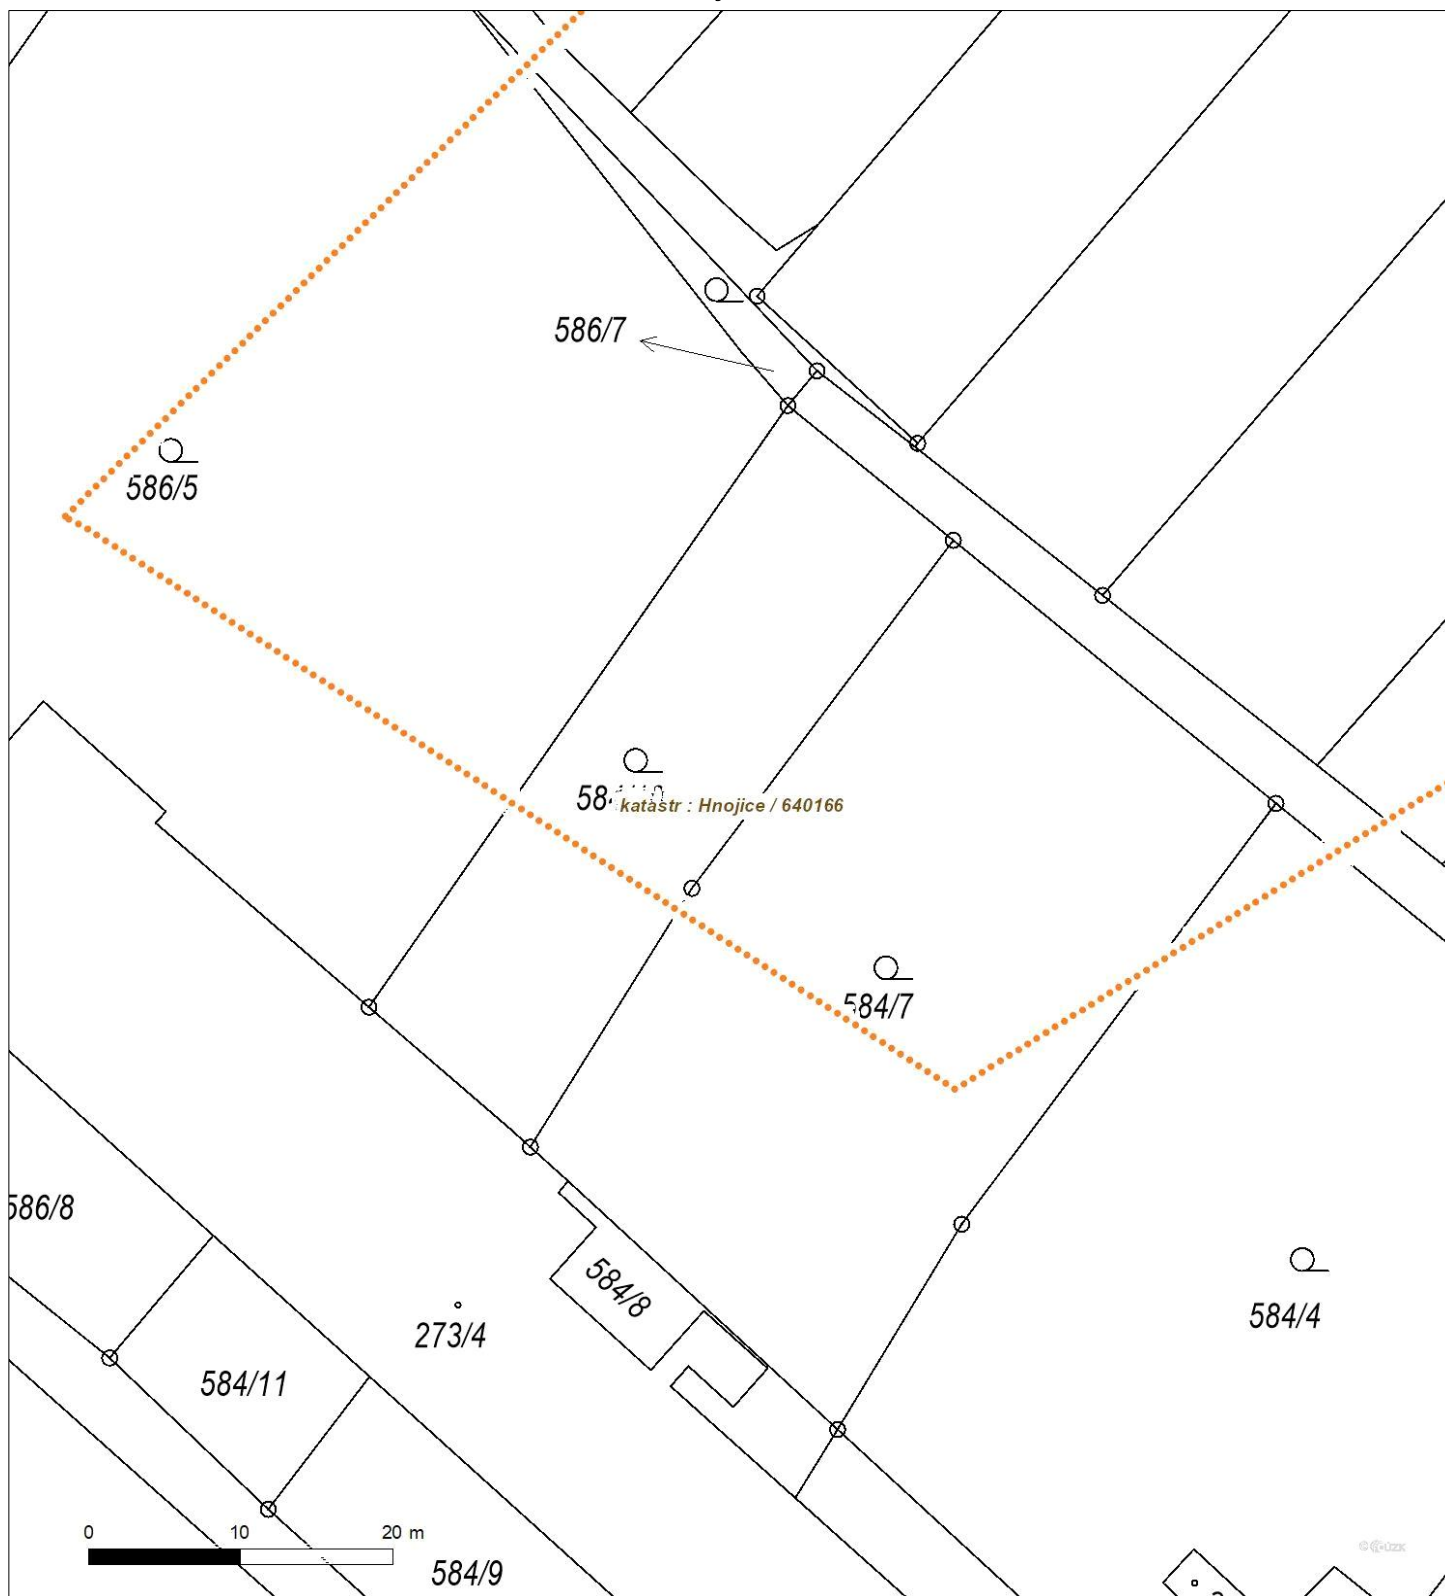

Platí pouze se sdělením číslo 0102111035.

Zakreslené polohy zařízení v příloze jsou pouze informativní.

Situační výkres - list 3

Není-li zobrazena katastrální mapa, zadejte žádost znovu. Katastrální mapa je generována prostřednictvím externí WMS služby, jejíž provoz nezajišťuje společnost ČEZ Distribuce, a. s.