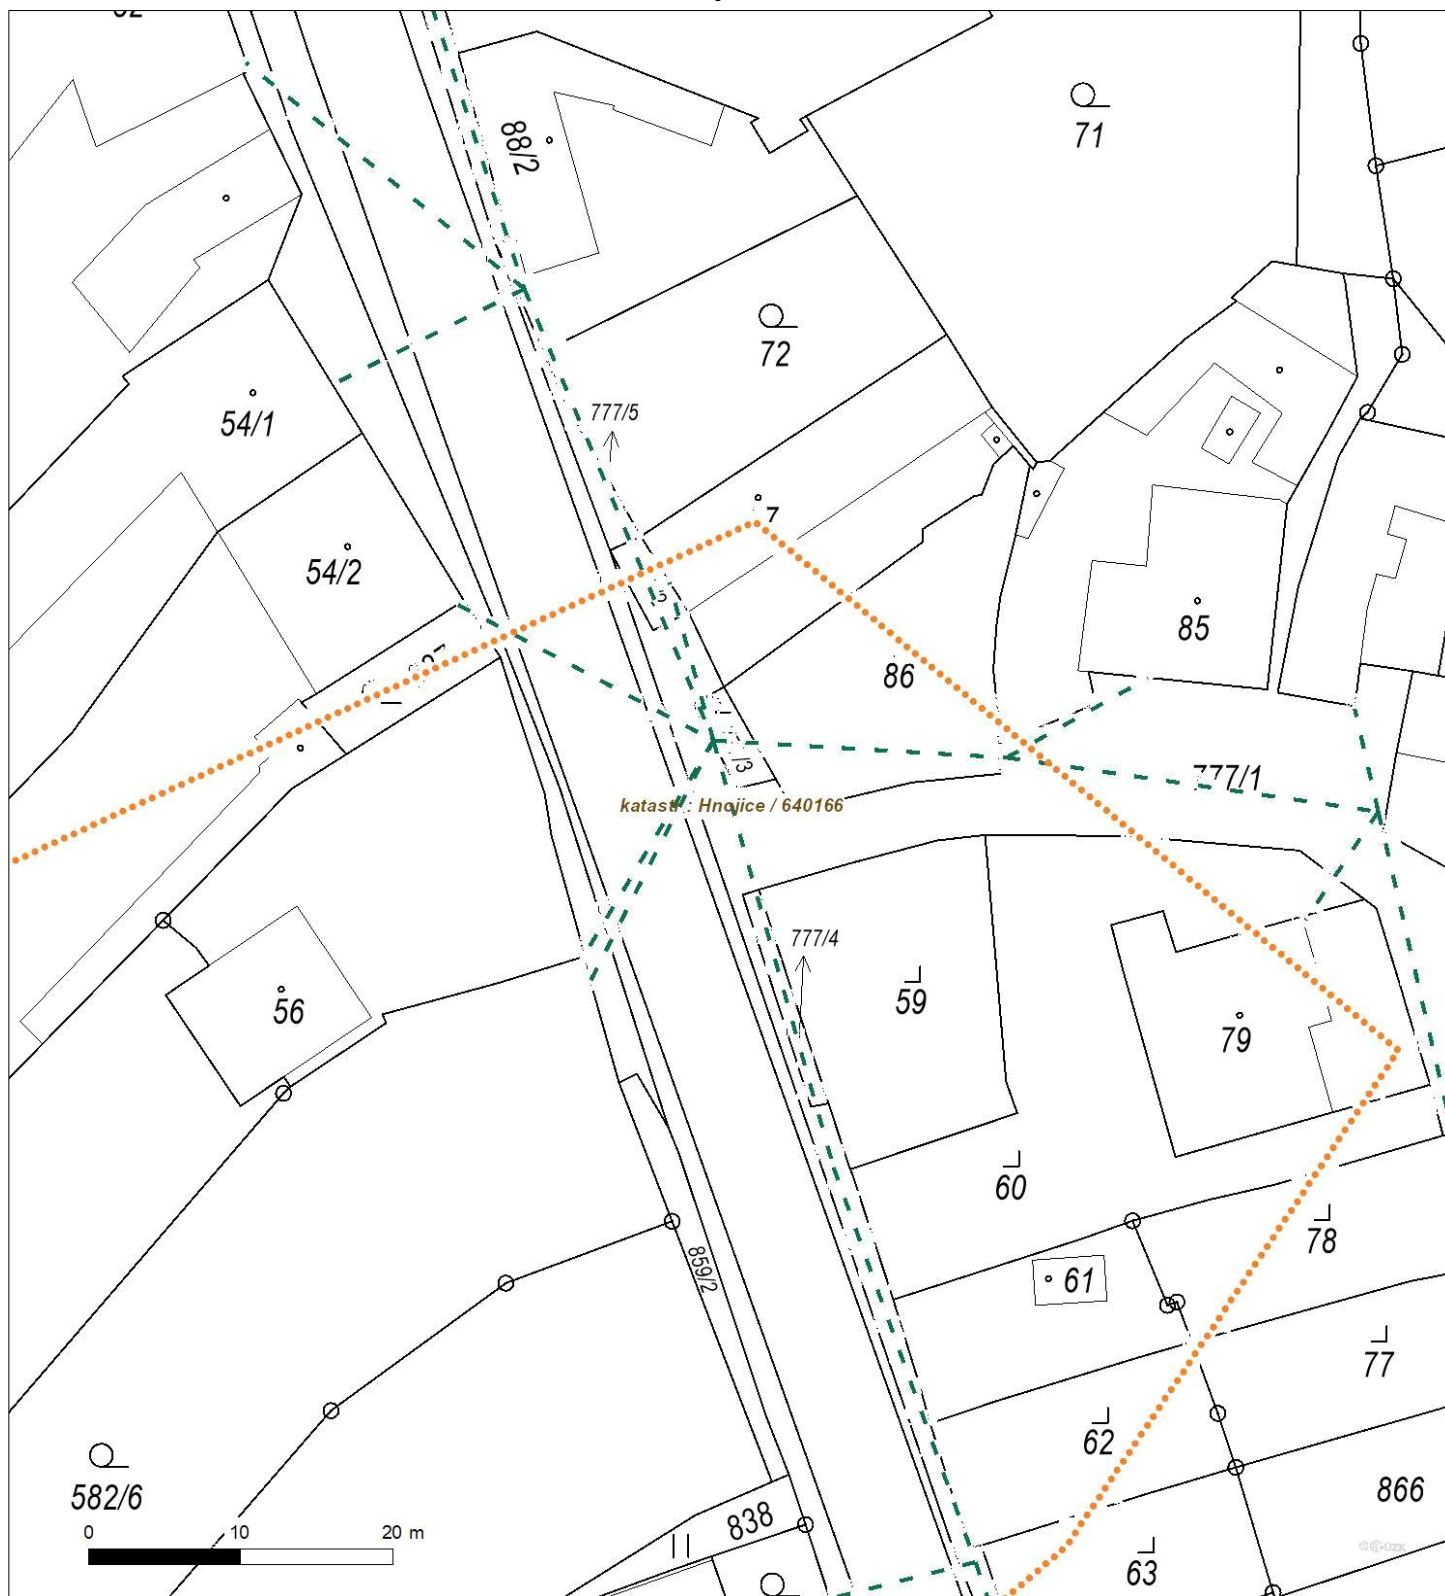

Platí pouze se sdělením číslo 0102111035.

Zakreslené polohy zařízení v příloze jsou pouze informativní.

Situační výkres - list 1

Není-li zobrazena katastrální mapa, zadejte žádost znovu. Katastrální mapa je generována prostřednictvím externí WMS služby, jejíž provoz nezajišťuje společnost ČEZ Distribuce, a. s.

Platí pouze se sdělením číslo 0102111035.

Zakreslené polohy zařízení v příloze jsou pouze informativní.

Situační výkres - list 2

Není-li zobrazena katastrální mapa, zadejte žádost znovu. Katastrální mapa je generována prostřednictvím externí WMS služby, jejíž provoz nezajišťuje společnost ČEZ Distribuce, a. s.

Platí pouze se sdělením číslo 0102111035.

Zakreslené polohy zařízení v příloze jsou pouze informativní.

Situační výkres - list 3

Není-li zobrazena katastrální mapa, zadejte žádost znovu. Katastrální mapa je generována prostřednictvím externí WMS služby, jejíž provoz nezajišťuje společnost ČEZ Distribuce, a. s.

Platí pouze se sdělením číslo 0102111035.

Zakreslené polohy zařízení v příloze jsou pouze informativní.

Situační výkres - list 4

Není-li zobrazena katastrální mapa, zadejte žádost znovu. Katastrální mapa je generována prostřednictvím externí WMS služby, jejíž provoz nezajišťuje společnost ČEZ Distribuce, a. s.