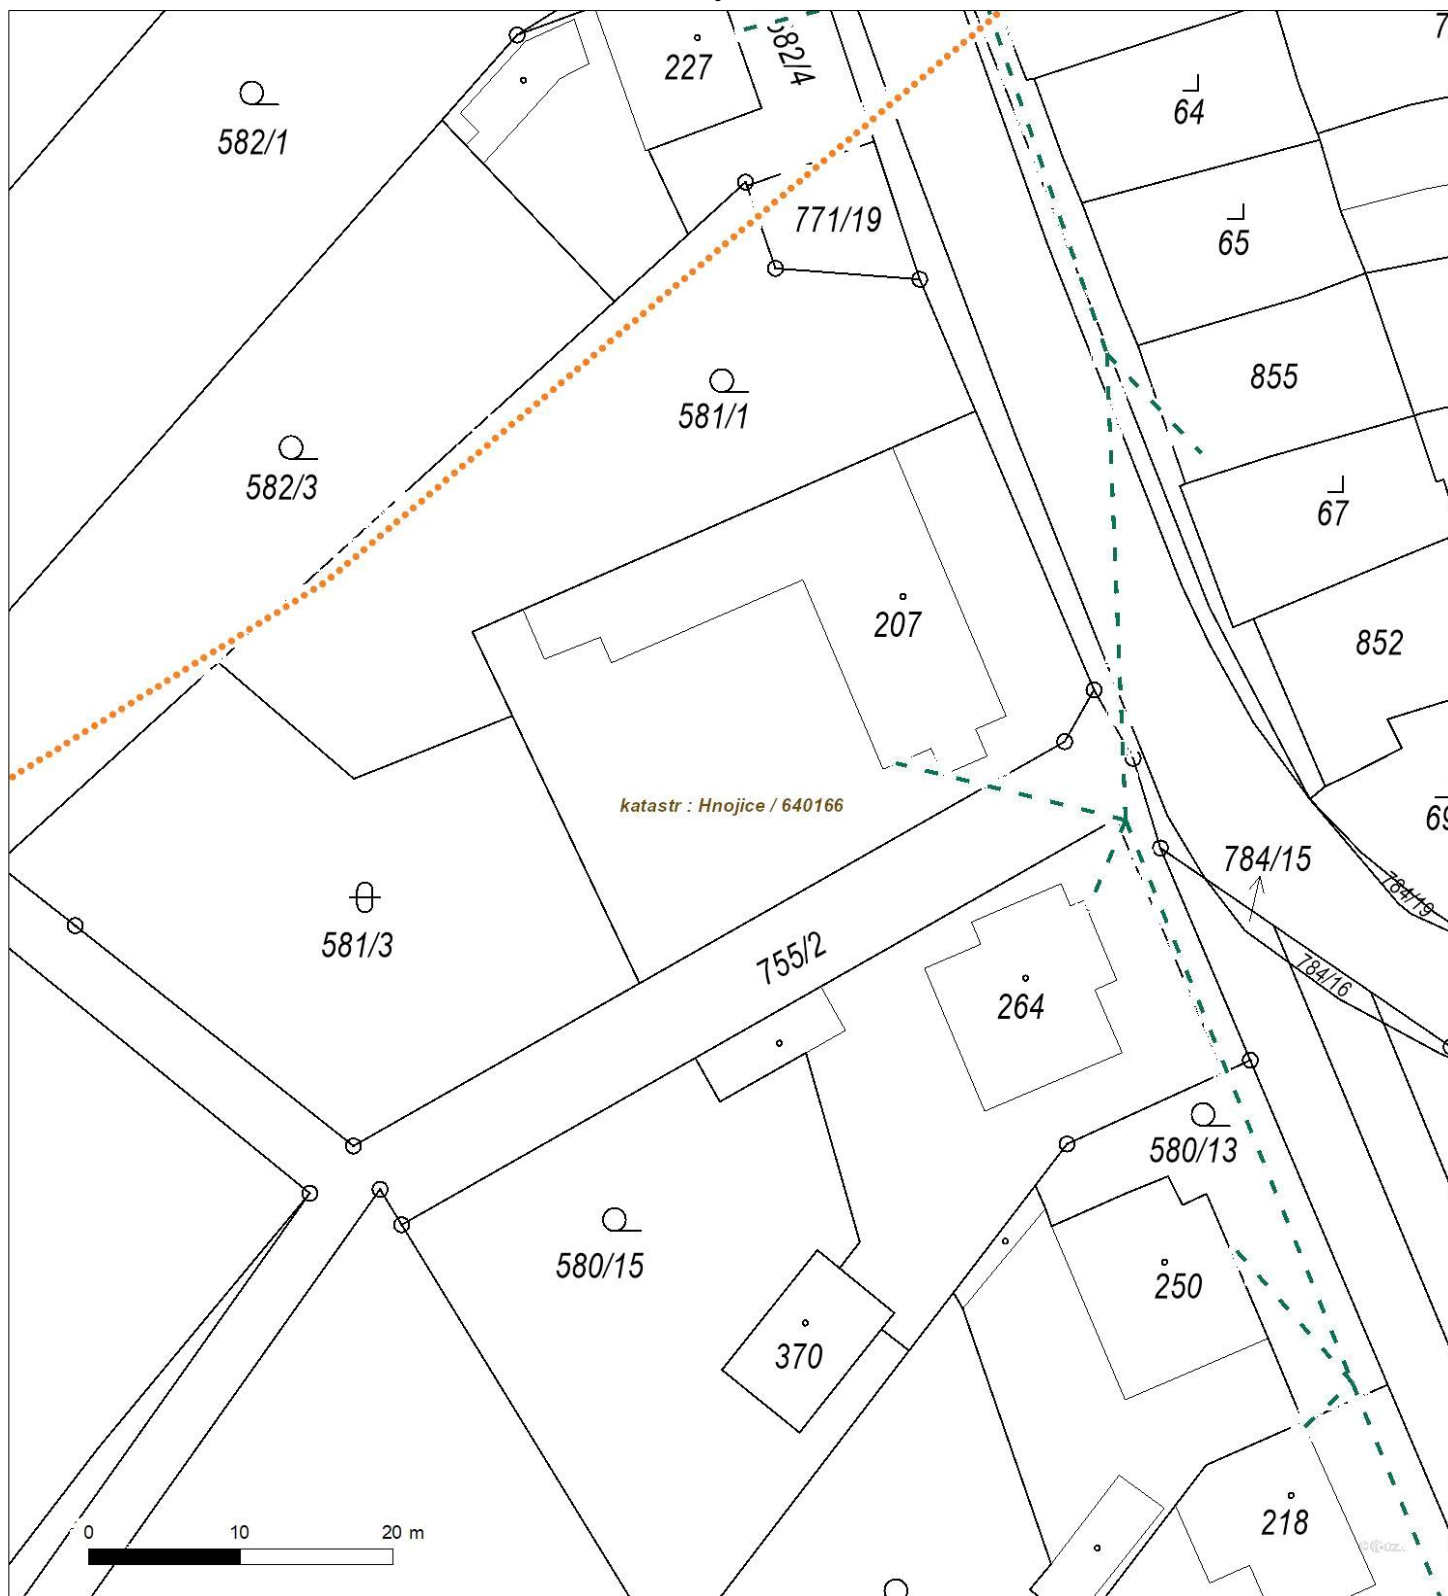

Platí pouze se sdělením číslo 0102111035.

Zakreslené polohy zařízení v příloze jsou pouze informativní.

Situační výkres - list 2

Není-li zobrazena katastrální mapa, zadejte žádost znovu. Katastrální mapa je generována prostřednictvím externí WMS služby, jejíž provoz nezajišťuje společnost ČEZ Distribuce, a. s.

Platí pouze se sdělením číslo 0102111035.

Zakreslené polohy zařízení v příloze jsou pouze informativní.

Situační výkres - list 3

Není-li zobrazena katastrální mapa, zadejte žádost znovu. Katastrální mapa je generována prostřednictvím externí WMS služby, jejíž provoz nezajišťuje společnost ČEZ Distribuce, a. s.

Platí pouze se sdělením číslo 0102111035.

Zakreslené polohy zařízení v příloze jsou pouze informativní.

Situační výkres - list 4

Není-li zobrazena katastrální mapa, zadejte žádost znovu. Katastrální mapa je generována prostřednictvím externí WMS služby, jejíž provoz nezajišťuje společnost ČEZ Distribuce, a. s.