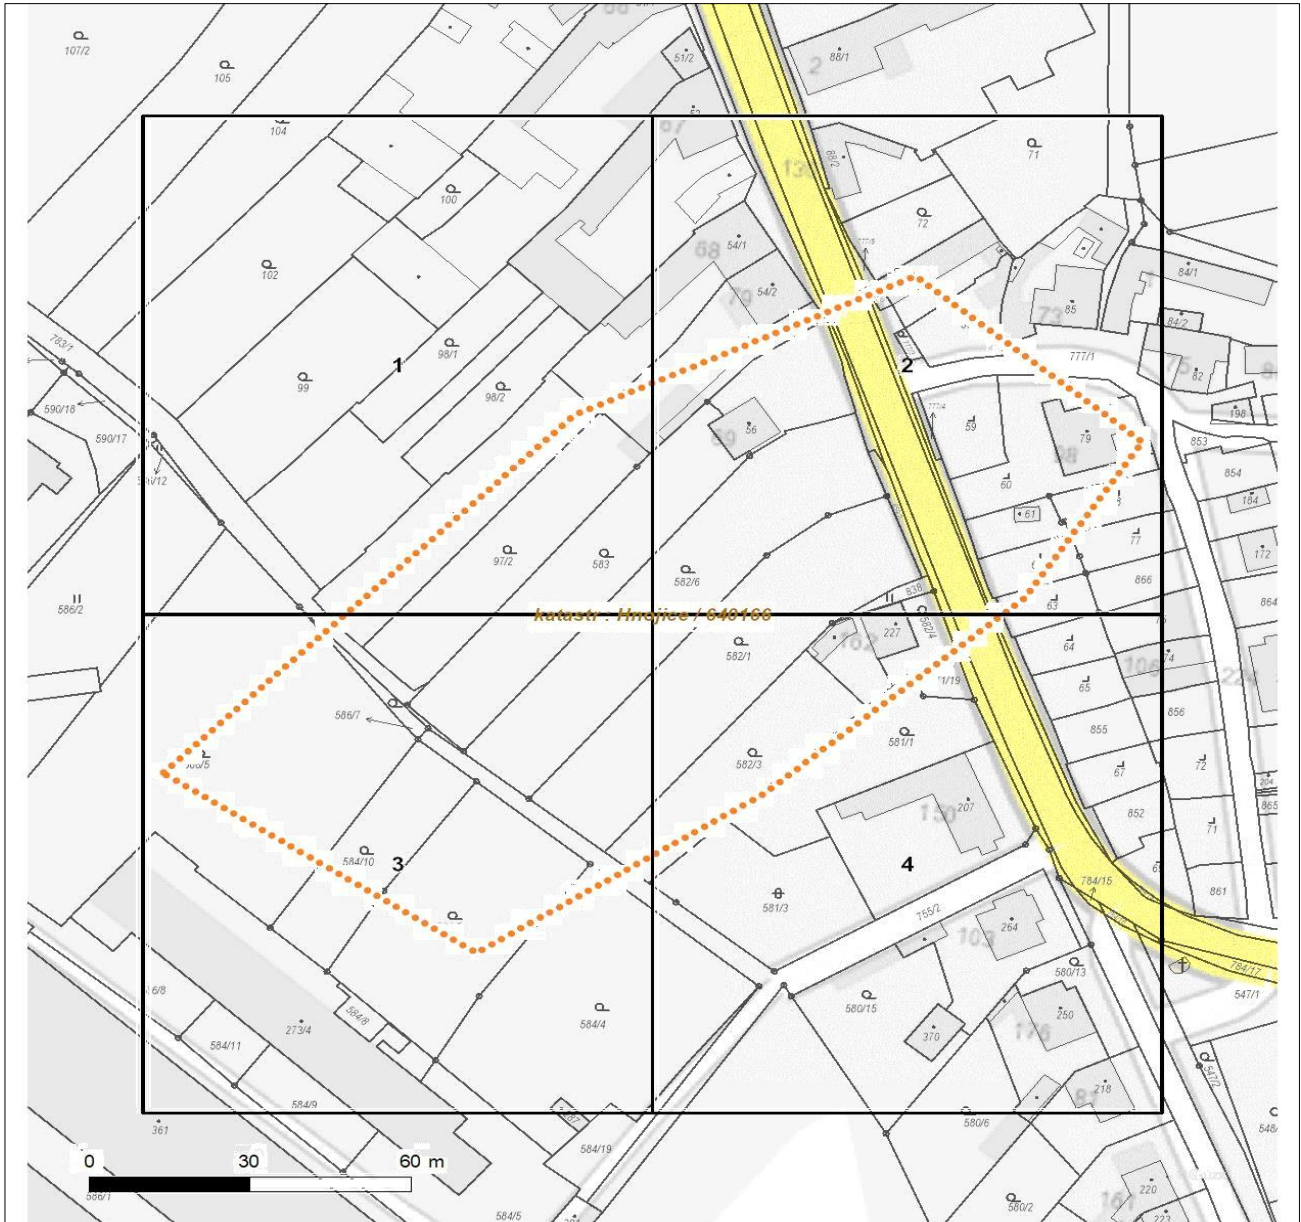

Platí pouze se sdělením číslo 0102111035.

Zakreslené polohy zařízení v příloze jsou pouze informativní.

Situační výkres zájmového území (klad mapových listů)

Není-li zobrazena katastrální mapa, zadejte žádost znovu. Katastrální mapa je generována prostřednictvím externí WMS služby, jejíž provoz nezajišťuje společnost ČEZ Distribuce, a. s.

LEGENDA					
	Podzemní vedení NN do 1 kV		Stanice do 52 kV - stožárová		Nadzemní síť pro elektronickou komunikaci
	Nadzemní vedení NN do 1 kV		Stanice do 52 kV - zděná		Podzemní síť pro elektronickou komunikaci
	Podzemní vedení VN do 35 kV		Transformovna (nad 52 kV)		HDPE trubka
	Nadzemní vedení VN do 35 kV		Probíhající investice ČEZ Distribuce	<i>Souběhy sítí pro elektronickou komunikaci s energetickými sítěmi:</i>	
	Podzemní vedení VVN 110 kV		Stanice ČEZ Distribuce ve výstavbě		Souběh s podzemním vedením NN do 1 kV
	Nadzemní vedení VVN 110 kV		Zařízení ČEZ Distribuce ve výstavbě		Souběh s nadzemním vedením NN do 1 kV
	NN přívod odběratele		Zařízení ČEZ Distribuce ve výstavbě		Souběh s podzemním vedením VN do 35 kV
	Zařízení technické infrastruktury		Hranice katastrálního území		Souběh s nadzemním vedením VN do 35 kV
	Cizí energetické vedení				Souběh s podzemním vedením VVN 110 kV
	Zájmové území				Souběh s nadzemním vedením VVN 110 kV

Platí pouze se sdělením číslo 0102111035.

Zakreslené polohy zařízení v příloze jsou pouze informativní.

Situační výkres - list 1

Není-li zobrazena katastrální mapa, zadejte žádost znovu. Katastrální mapa je generována prostřednictvím externí WMS služby, jejíž provoz nezajišťuje společnost ČEZ Distribuce, a. s.

Platí pouze se sdělením číslo 0102111035.

Zakreslené polohy zařízení v příloze jsou pouze informativní.

Situační výkres - list 2

Není-li zobrazena katastrální mapa, zadejte žádost znovu. Katastrální mapa je generována prostřednictvím externí WMS služby, jejíž provoz nezajišťuje společnost ČEZ Distribuce, a. s.