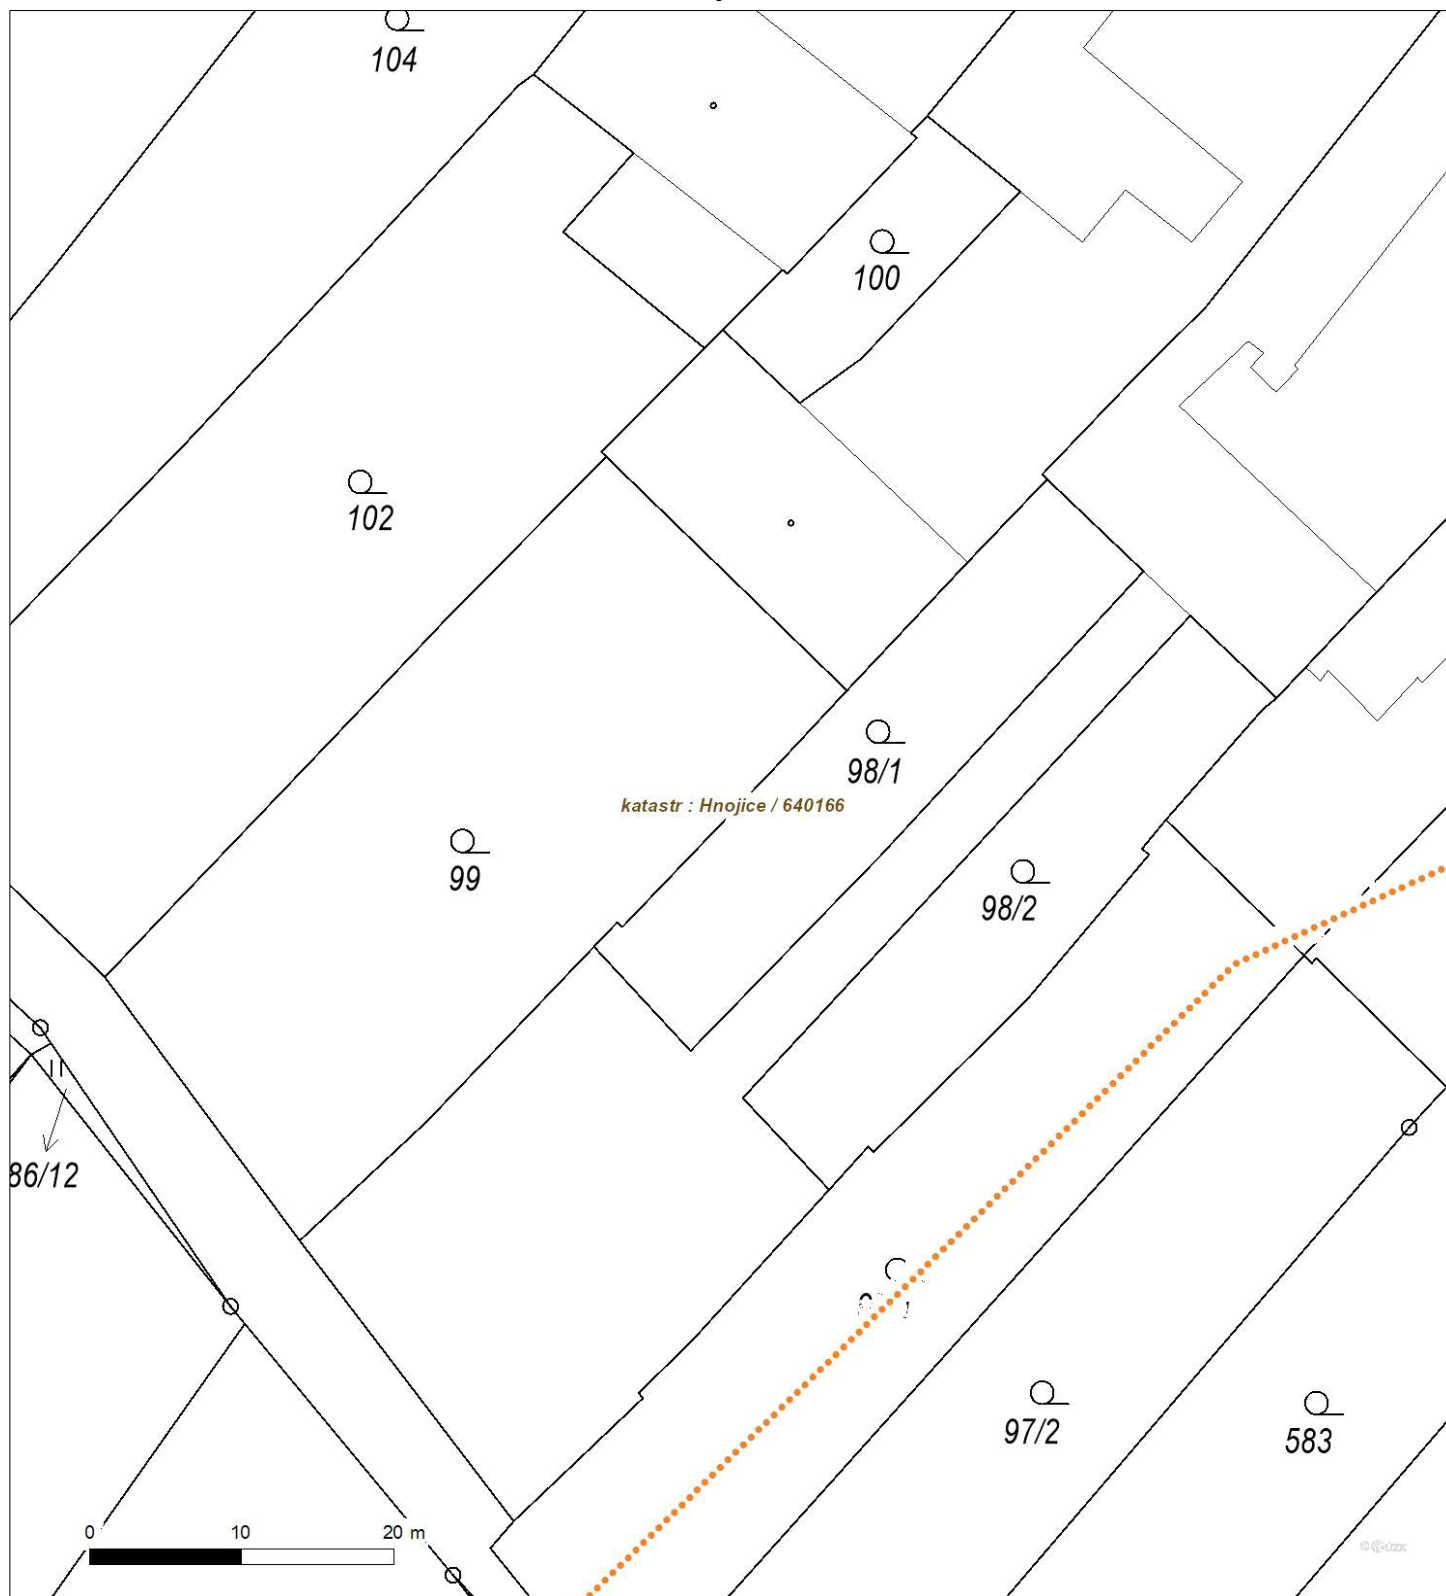

Platí pouze se sdělením číslo 0102111035.

Zakreslené polohy zařízení v příloze jsou pouze informativní.

Situační výkres zájmového území (klad mapových listů)

Není-li zobrazena katastrální mapa, zadejte žádost znovu. Katastrální mapa je generována prostřednictvím externí WMS služby, jejíž provoz nezajišťuje společnost ČEZ Distribuce, a. s.

Platí pouze se sdělením číslo 0102111035.

Zakreslené polohy zařízení v příloze jsou pouze informativní.

Situační výkres - list 1

Není-li zobrazena katastrální mapa, zadejte žádost znovu. Katastrální mapa je generována prostřednictvím externí WMS služby, jejíž provoz nezajišťuje společnost ČEZ Distribuce, a. s.

Platí pouze se sdělením číslo 0102111035.

Zakreslené polohy zařízení v příloze jsou pouze informativní.

Situační výkres - list 2

Není-li zobrazena katastrální mapa, zadejte žádost znovu. Katastrální mapa je generována prostřednictvím externí WMS služby, jejíž provoz nezajišťuje společnost ČEZ Distribuce, a. s.